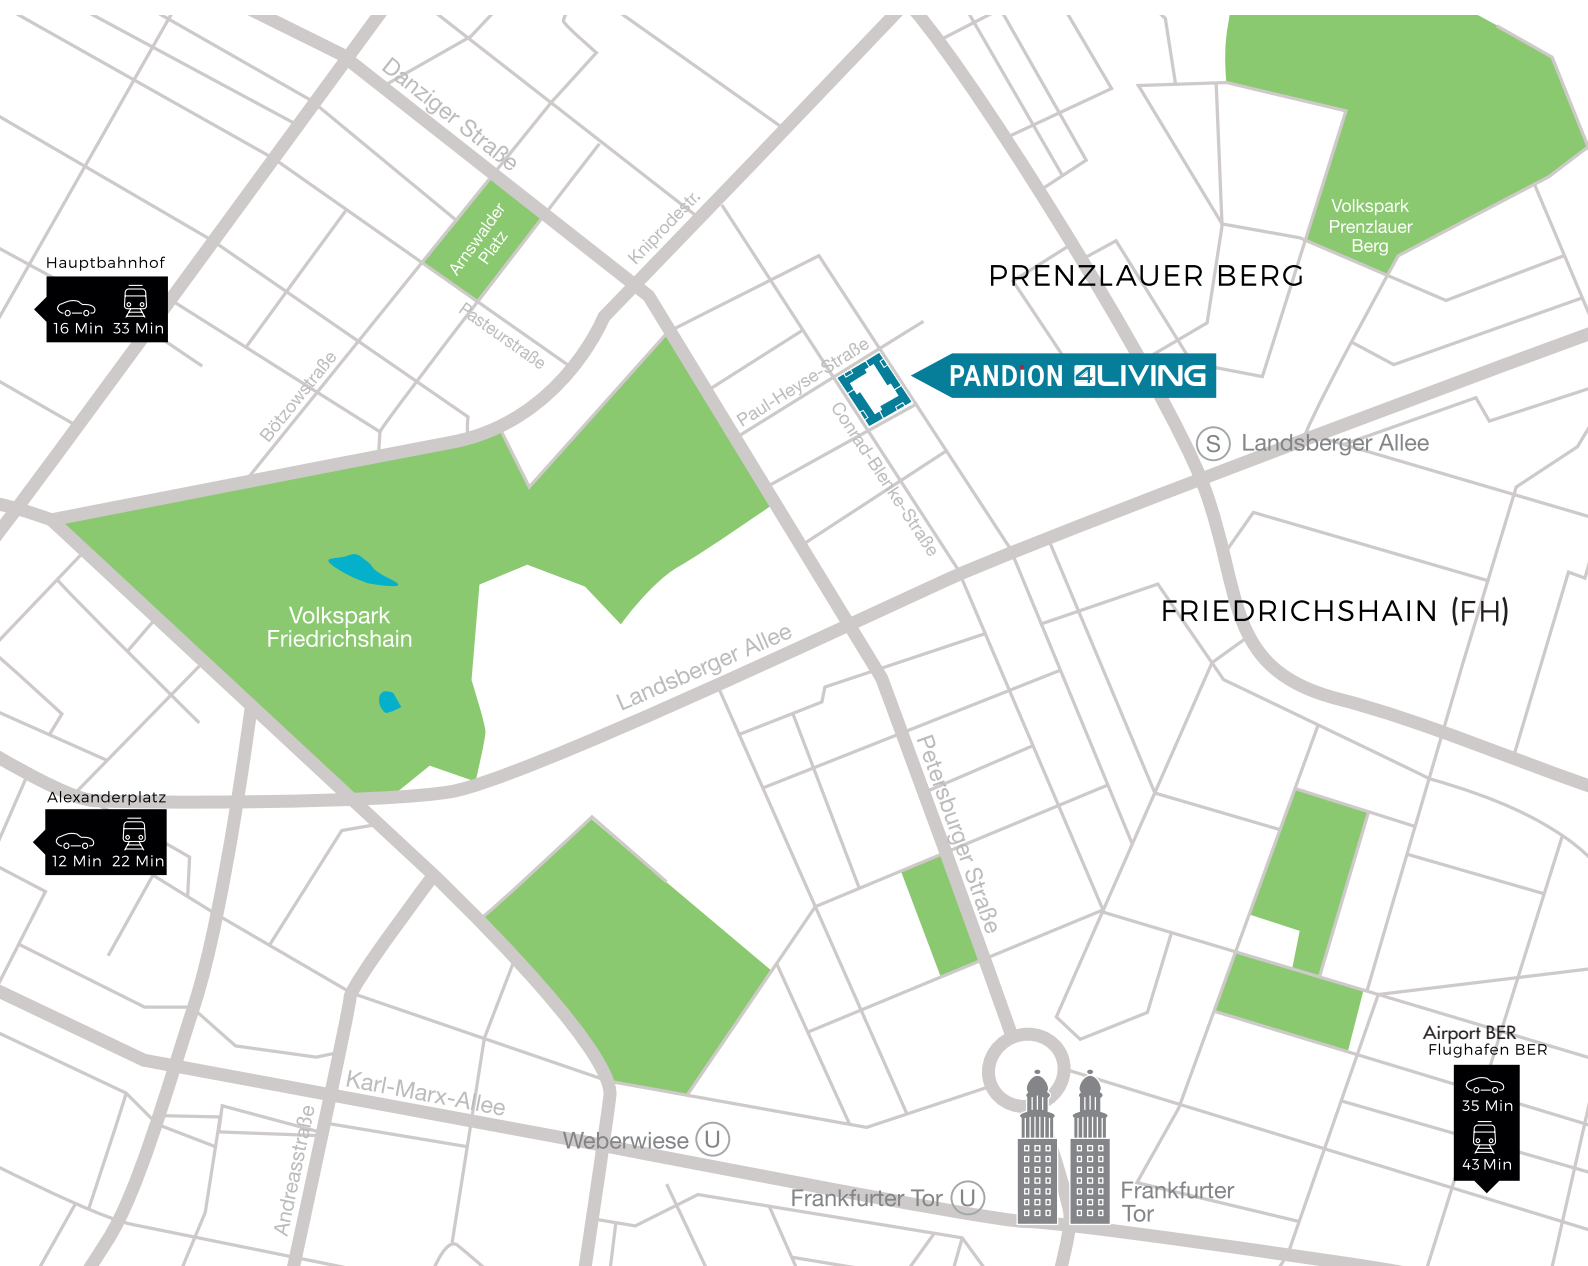

### **Auto, Anfahrt über Autobahn (aus Norden über A114):**

Die A114 an der Autobahnausfahrt B109 verlassen und der Straße bis zur Kreuzung Ostseestraße folgen. Hier biegen Sie links ab und folgend der Ostseestraße / Michelangelostraße bis Sie rechts in die Kniprodestraße abbiegen. Der Straße bis zur Conrad-Blenkle-Straße (links abbiegen) folgen. Parkplätze finden Sie im direkten Umfeld des Vertriebsbüros (50 Meter).

### **Auto, Anfahrt über Autobahn (aus Osten über A10):**

Die A10 an der Autobahnausfahrt B1/B5 verlassen und dann der B1/B5 bis zur B96 folgen. Rechts auf die B96 abbiegen und der Bundesstraße bis zur Paul-Heyse-Straße folgen. An der kommenden Kreuzung fahren links auf die Conrad-Blenkle-Straße. Parkplätze finden Sie im direkten Umfeld des Vertriebsbüros (50 Meter).

### **Auto, Anfahrt über Autobahn (aus Süden über A100):**

Die A100 an der Autobahnausfahrt B96 verlassen und dann der B96 bis zum Tempelhofer Ufer folgen. Hier rechts abbiegen und der Straße folgen, bis Sie links auf die Lindenstraße abbiegen. Die Lindenstraße und Axel-Springer-Straße bis Spittelmarkt/B1 nehmen und dann der B1 und Otto-Braun-Straße bis Am Friedrichshain folgen. Am Friedrichshain folgen, bis Conrad-Blenkle-Straße fahren. Parkplätze finden Sie im direkten Umfeld des Vertriebsbüros (50 Meter).

### **Auto, Anfahrt über Autobahn (aus Westen über A115):**

Die A115 an der Autobahnausfahrt 1-Dreieck Funkturm und B2/B5 bis Spreeweg nehmen. Dann auf die John-Foster-Dulles-Allee bis Dorotheenstraße/B2/B5 fahren. Von dort auf die Otto-Braun-Straße abbiegen und dann auf die Straße Am Friedrichshain fahren. Weiter auf die Kniprodestraße fahren und dann rechts in die Conrad-Blenkle-Straße abbiegen. Parkplätze finden Sie im direkten Umfeld des Vertriebsbüros (50 Meter).